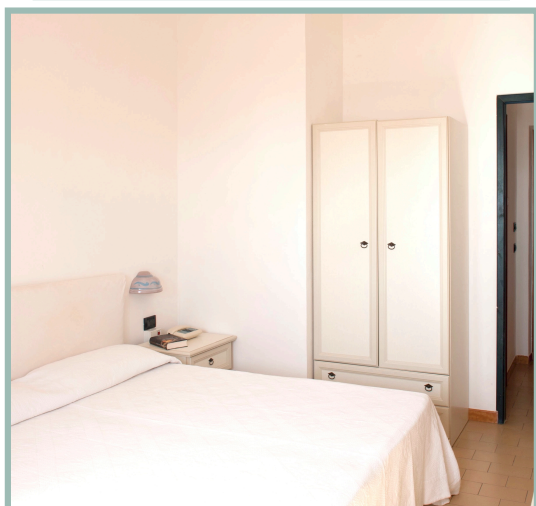

NUMERO MASSIMO OSPITI
180

PERCHE' LO CONSIGLIAMO

- LA VISTA AFRICA
- LA PISCINA VISTA MARE
- IL TRAMONTO

Il **Cossyra Hotel**, ubicato in località Mursia a pochi metri dal mare, gode di in una posizione isolata e tranquilla.

Tutte le camere sono dotate di servizi privati, telefono con linea diretta, TV satellitare, asciugacapelli e terrazza.

Le camere di categoria Classic e Comfort, su richiesta possono essere dotate di aria condizionata o di ventilatore a pale.

Le camere della categoria "**classic**", a 70 mt dal mare in posizione rialzata, sono tutte rivolte verso l'interno, i balconi si affacciano sulla verde macchia mediterranea e sulle colline di tufo rosso che proteggono l'hotel con la loro ombra nelle ore più caldo del giorno.

Le camere della tipologia "**comfort**", situate presso l'hotel Cossyra, a 70 mt dal mare, godono di una splendida vista mare, si affacciano sul piccolo Golfo di Mursia, dal quale è possibile ammirare gli incantevoli tramonti panteschi. In posizione rialzata e tranquilla, sono l'ideale per una vacanza di pieno relax.

Il servizio di mezza pensione prevede il buffet per la prima colazione e la cena viene servita ai tavoli con menù alla carta. Sarà inoltre possibile fruire del centro SPA presso l'Hotel Mursia a soli 50 m.